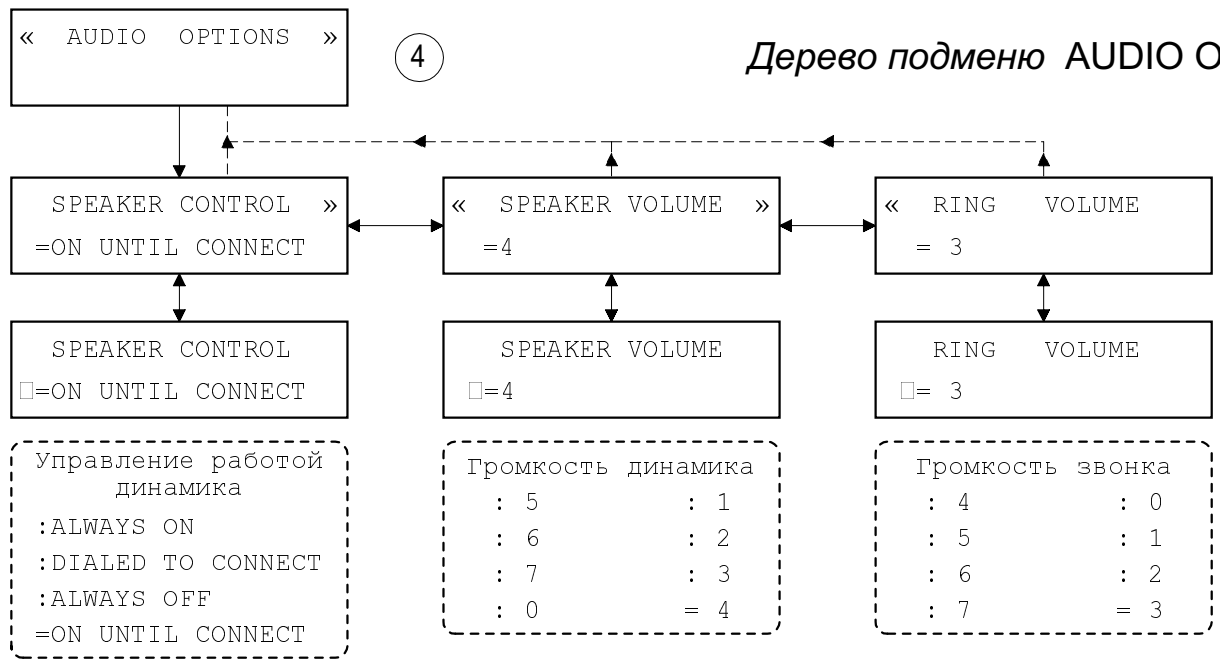

Дерево ГЛАВНОГО МЕНЮ

Дерево подменю TERMINAL OPTIONS

Дерево подменю MODEM OPTIONS (начало)

Дерево подменю MODEM OPTIONS (продолжение)

MULTI-AUTO V42b DL
D R O A 38400 AS

11

Дерево подменю DIAL

« PANEL OPTIONS »

7

SAVE TO
=PROFILE 0

Сохранить в профиле
:PROFILE 1
:PROFILE 2
:PROFILE 3
=PROFILE 0

« RESET »
=FACTORY DEFAULT

8

RESET
=FACTORY DEFAULT

Переустановить из профиля
:PROFILE 0
:PROFILE 1
:PROFILE 2
:PROFILE 3
=FACTORY DEFAULT