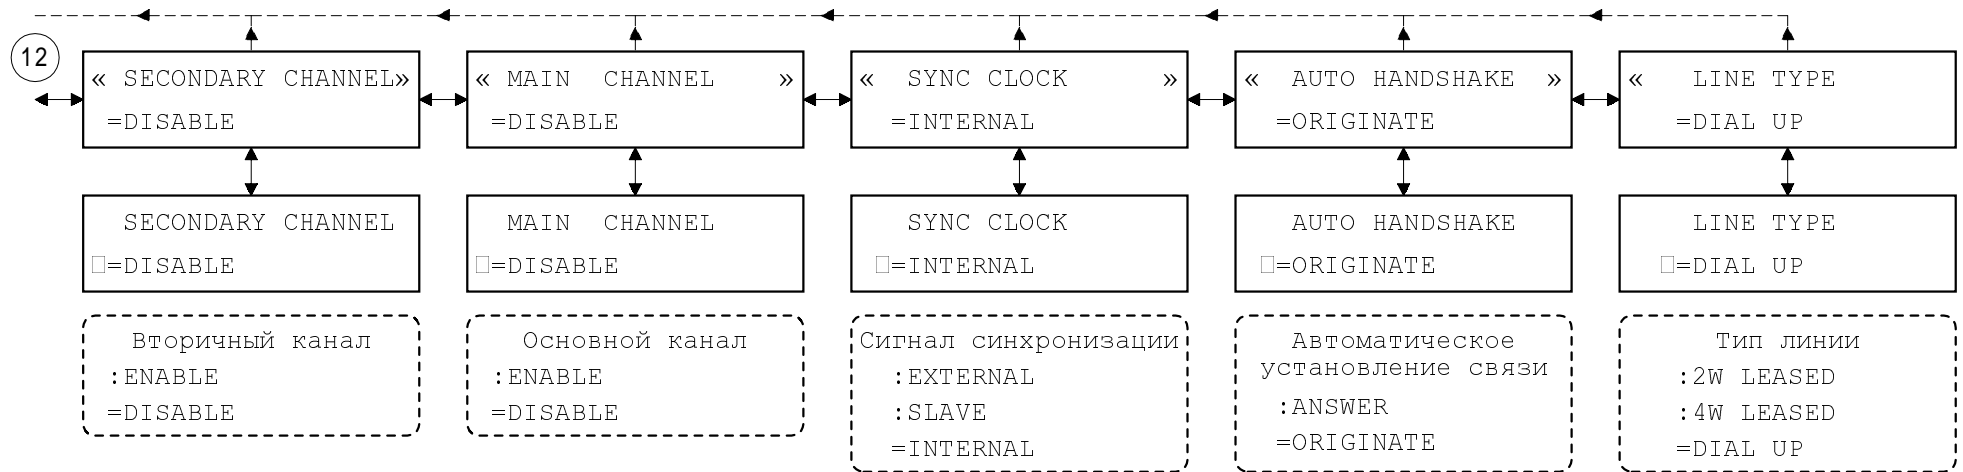

Дерево ГЛАВНОГО МЕНЮ

Дерево подменю TERMINAL OPTIONS

Дерево подменю MODEM OPTIONS (начало)

Дерево подменю MODEM OPTIONS (продолжение)

MULTI-AUTO V42b DL
D R O A 38400 AS

11

Дерево подменю DIAL

« PANEL OPTIONS »

7

SAVE TO
=PROFILE 0

Сохранить в профиле
:PROFILE 1
:PROFILE 2
:PROFILE 3
=PROFILE 0

« RESET »
=FACTORY DEFAULT

8

RESET
=FACTORY DEFAULT

Переустановить из профиля
:PROFILE 0
:PROFILE 1
:PROFILE 2
:PROFILE 3
=FACTORY DEFAULT