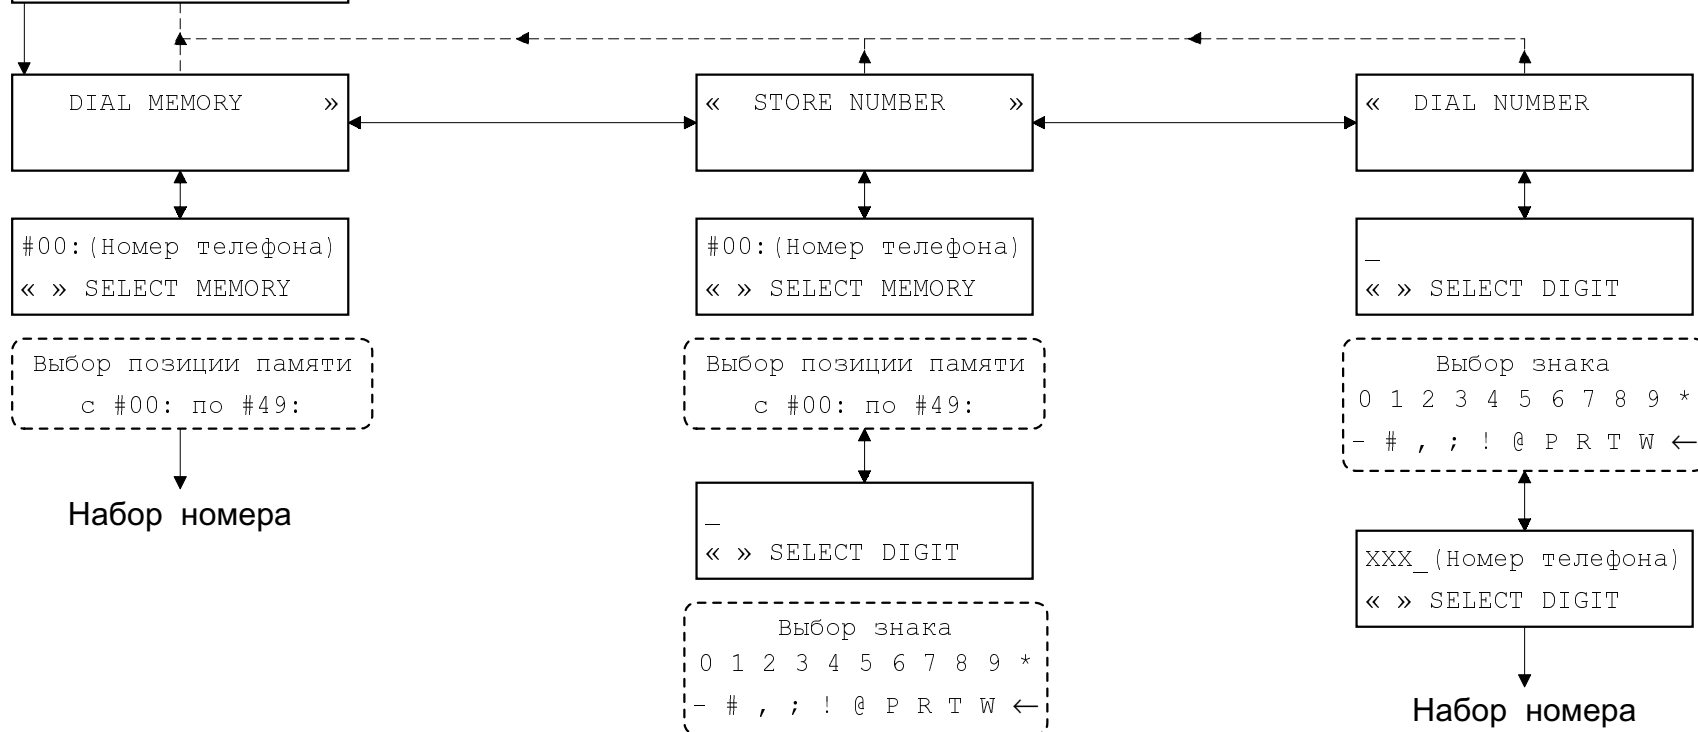

## Дерево подменю MODEM OPTIONS (начало)

## Дерево подменю MODEM OPTIONS (продолжение)

```

MULTI-AUTO V42b DL
D R O A 38400 AS
    
```

11

## Дерево подменю DIAL

« PANEL OPTIONS »

5

PANEL LOCK »  
=UNLOCK

« LCD LIGHTING »  
=EVENT

PANEL LOCK  
=UNLOCK

LCD LIGHTING  
=EVENT

Блокировка панели  
:LOCK  
=UNLOCK