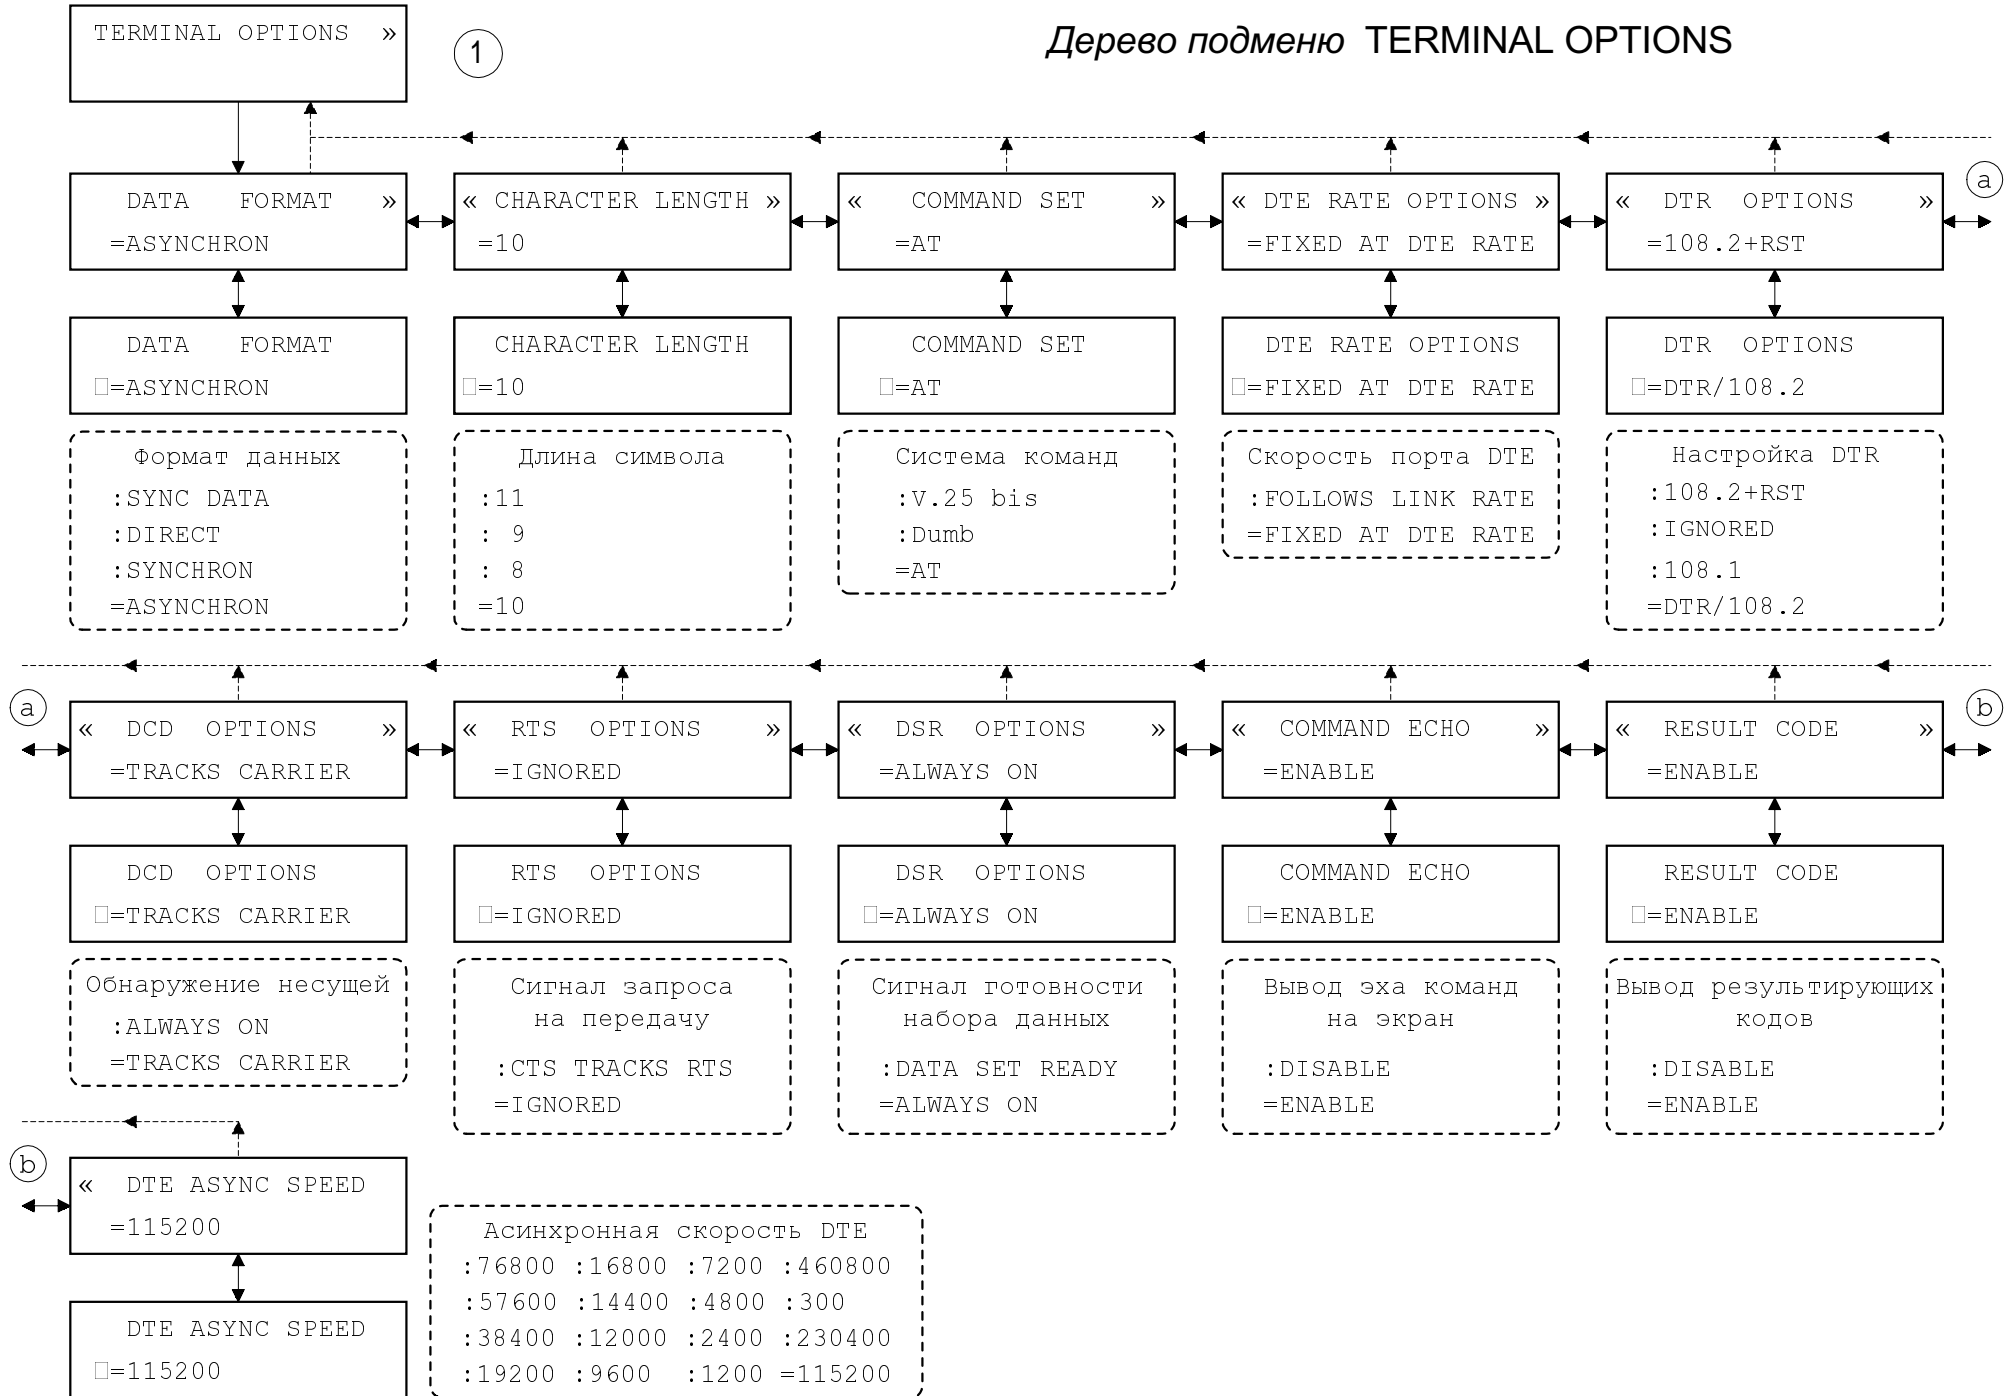

Дерево ГЛАВНОГО МЕНЮ

Дерево подменю TERMINAL OPTIONS

Дерево подменю MODEM OPTIONS (начало)

Дерево подменю MODEM OPTIONS (продолжение)

MULTI-AUTO V42b DL
D R O A 38400 AS

11

Дерево подменю DIAL

« PANEL OPTIONS »