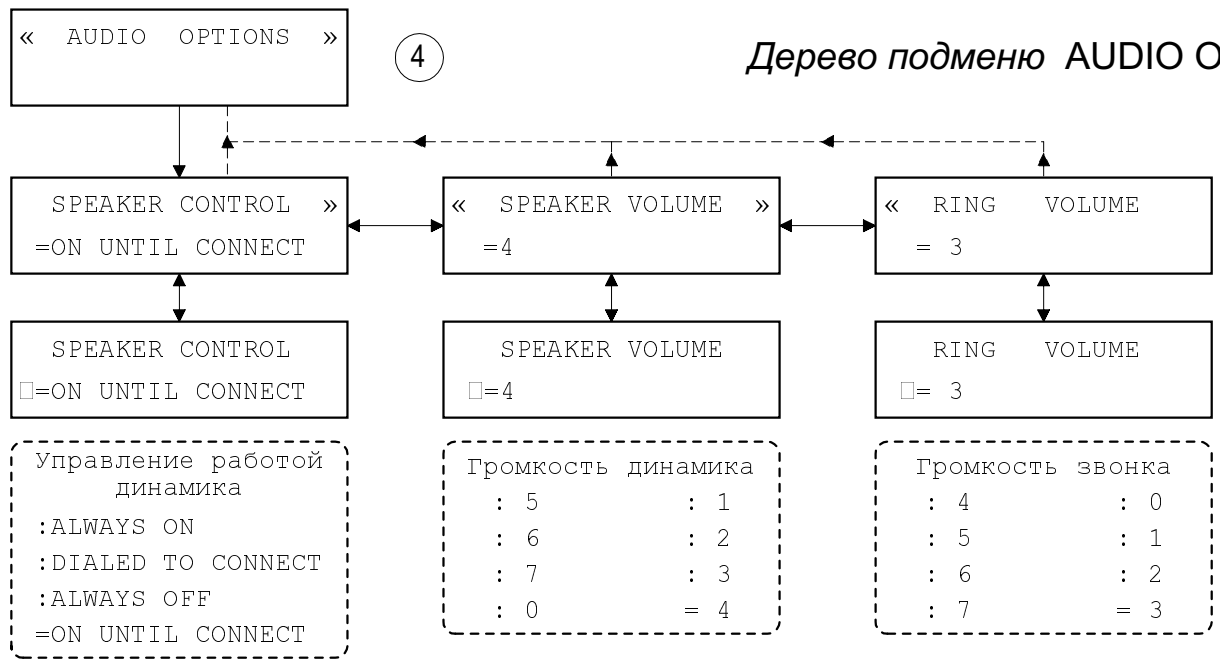

## Дерево подменю MODEM OPTIONS (начало)

## Дерево подменю MODEM OPTIONS (продолжение)

```

MULTI-AUTO V42b DL
D R O A 38400 AS
    
```

11

## Дерево подменю DIAL

« PANEL OPTIONS »

5

PANEL LOCK »  
=UNLOCK

« LCD LIGHTING »  
=EVENT

PANEL LOCK  
=UNLOCK

LCD LIGHTING  
=EVENT

Блокировка панели  
:LOCK  
=UNLOCK