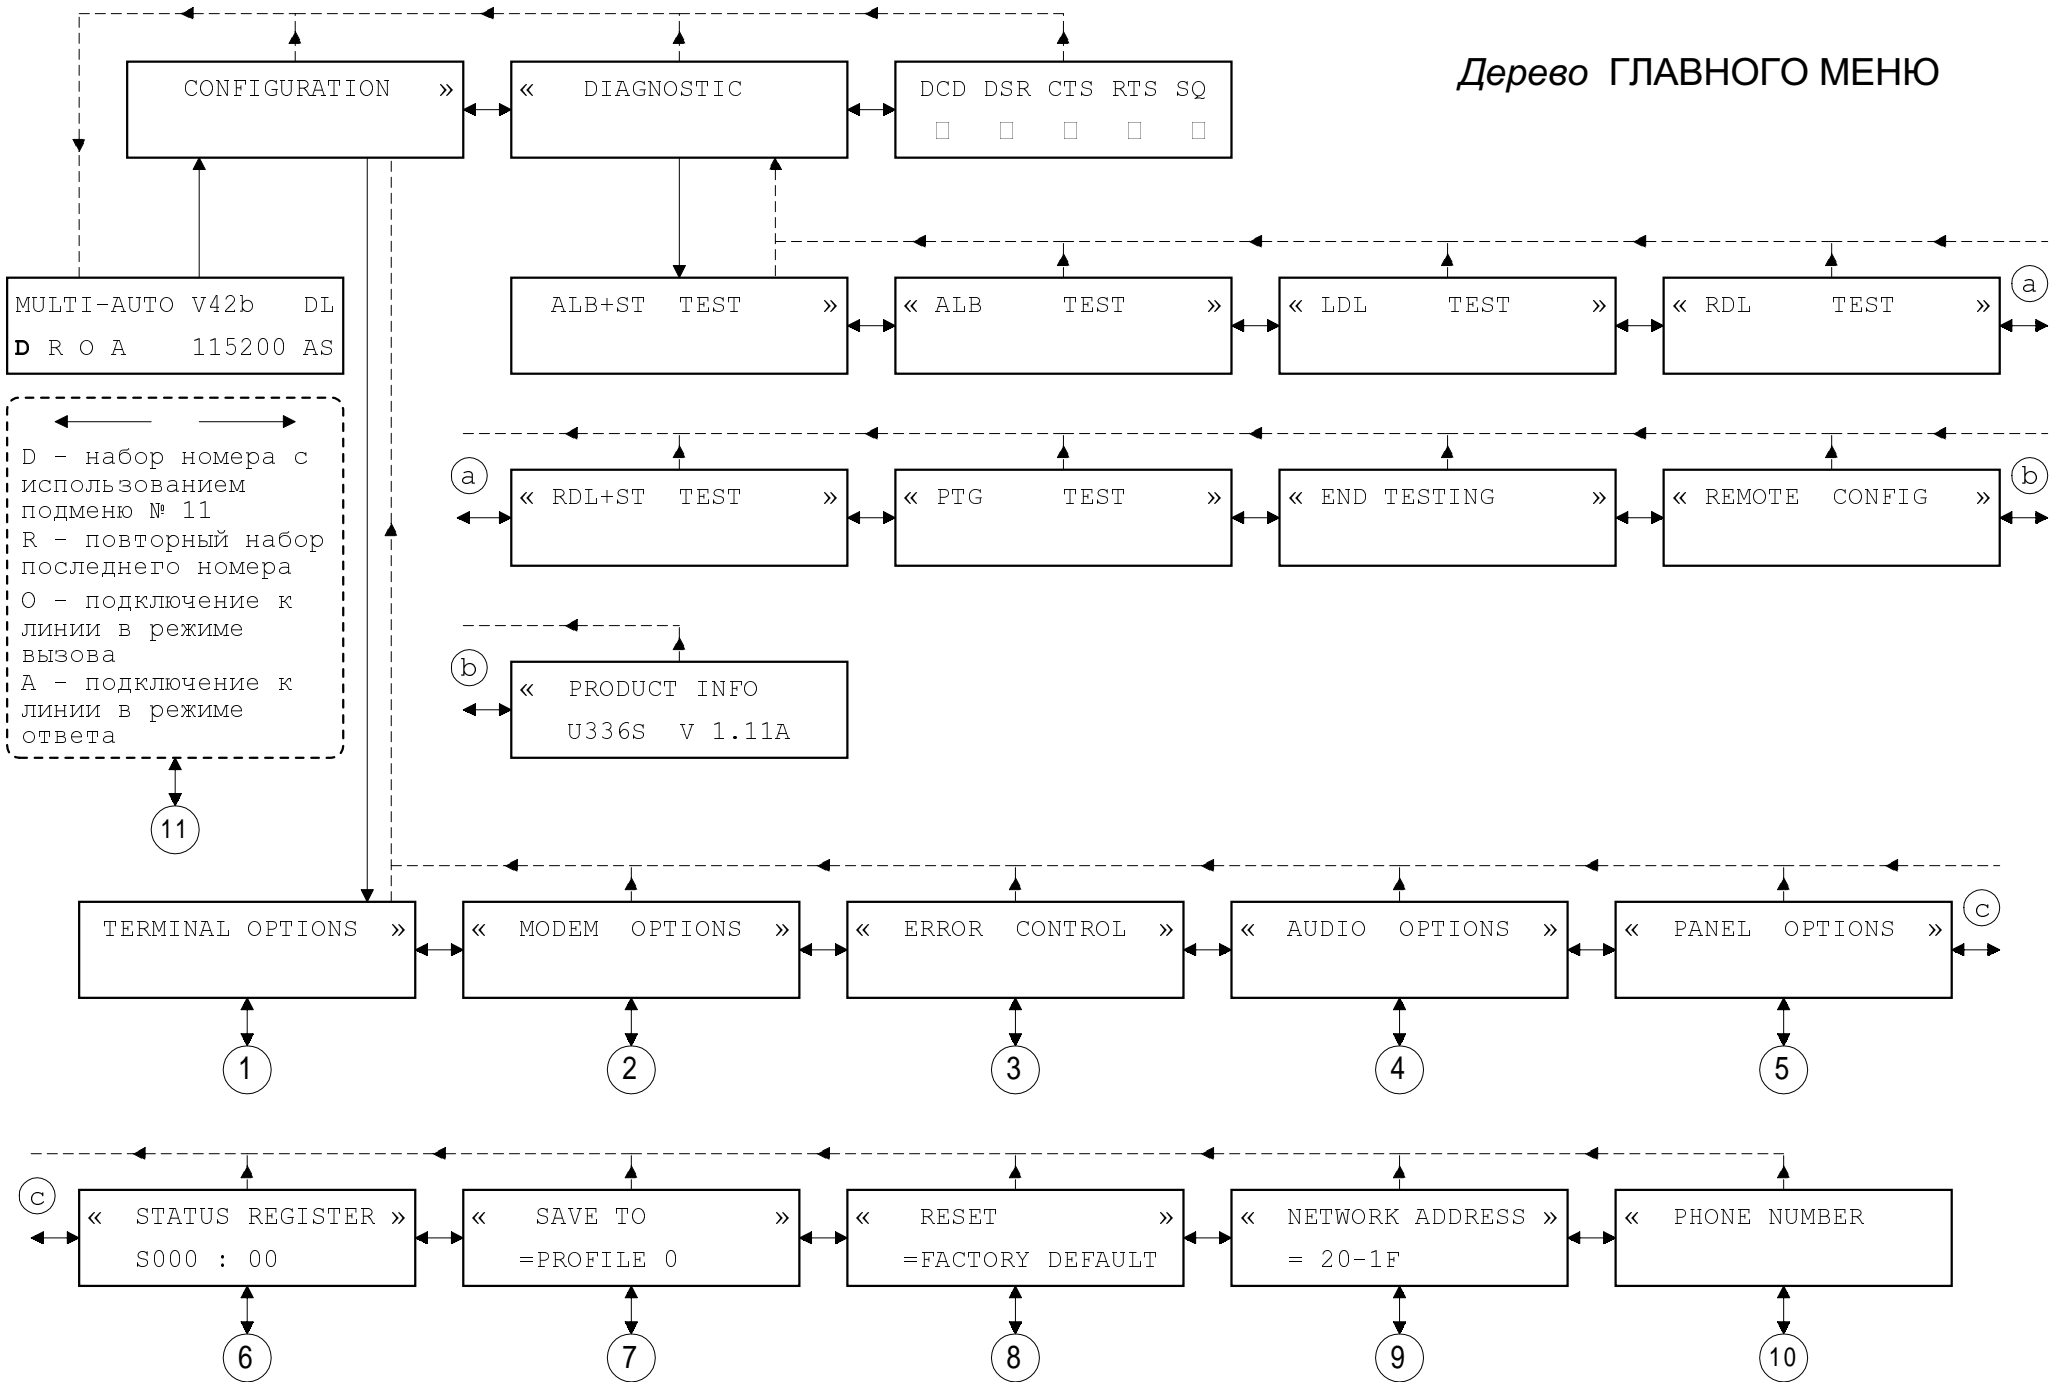

# Дерево подменю TERMINAL OPTIONS