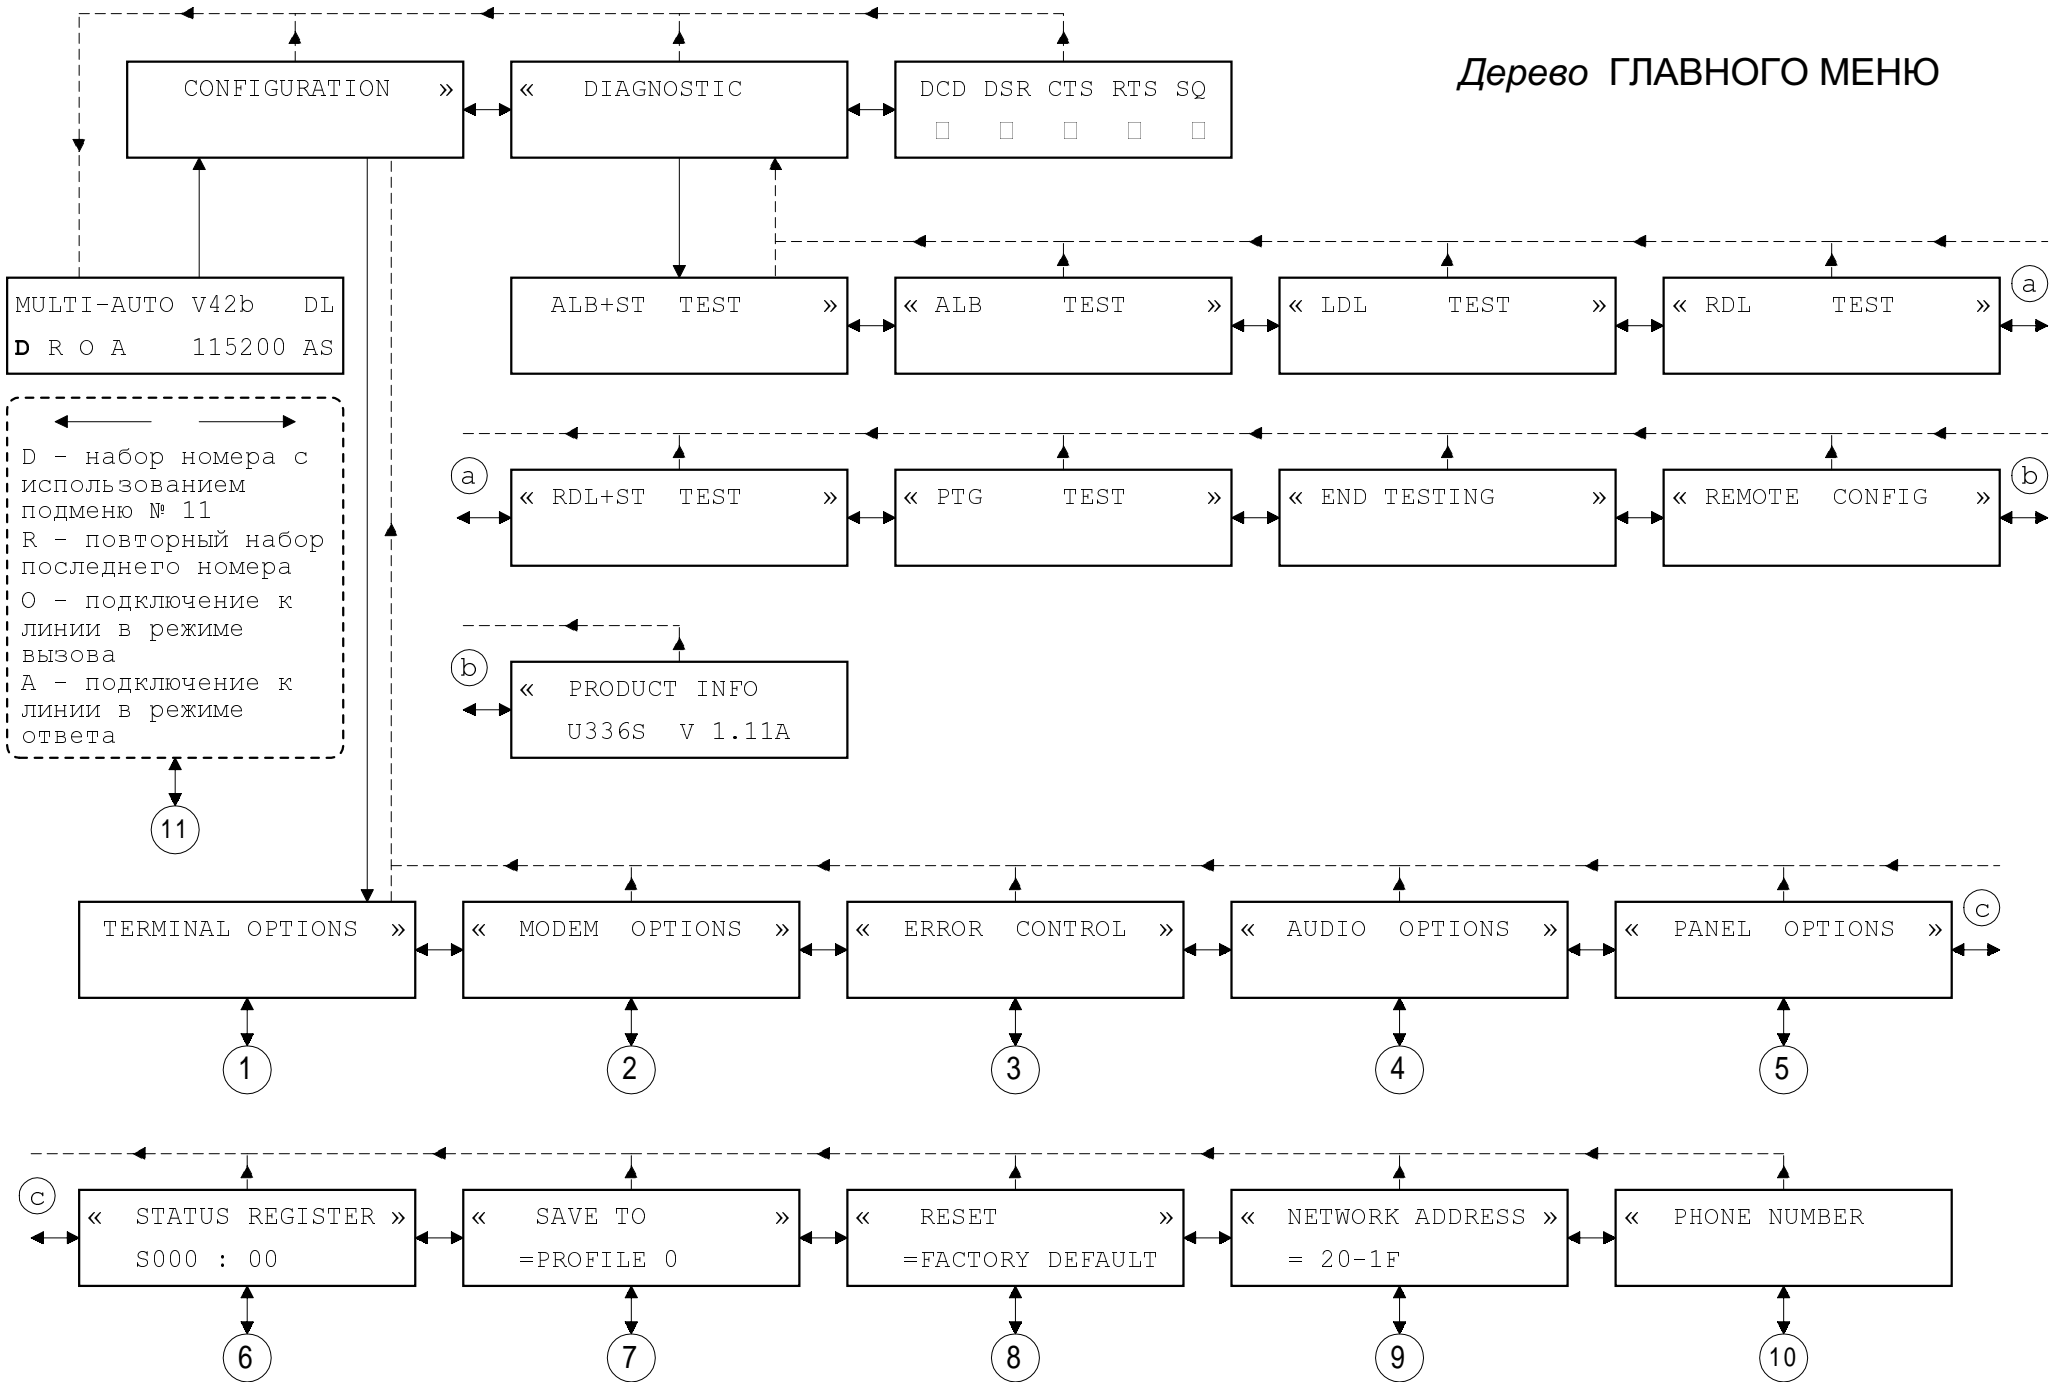

Дерево ГЛАВНОГО МЕНЮ

Дерево подменю TERMINAL OPTIONS

Дерево подменю MODEM OPTIONS (начало)

Дерево подменю MODEM OPTIONS (продолжение)

MULTI-AUTO V42b DL
D R O A 38400 AS

11

Дерево подменю DIAL

« PANEL OPTIONS »