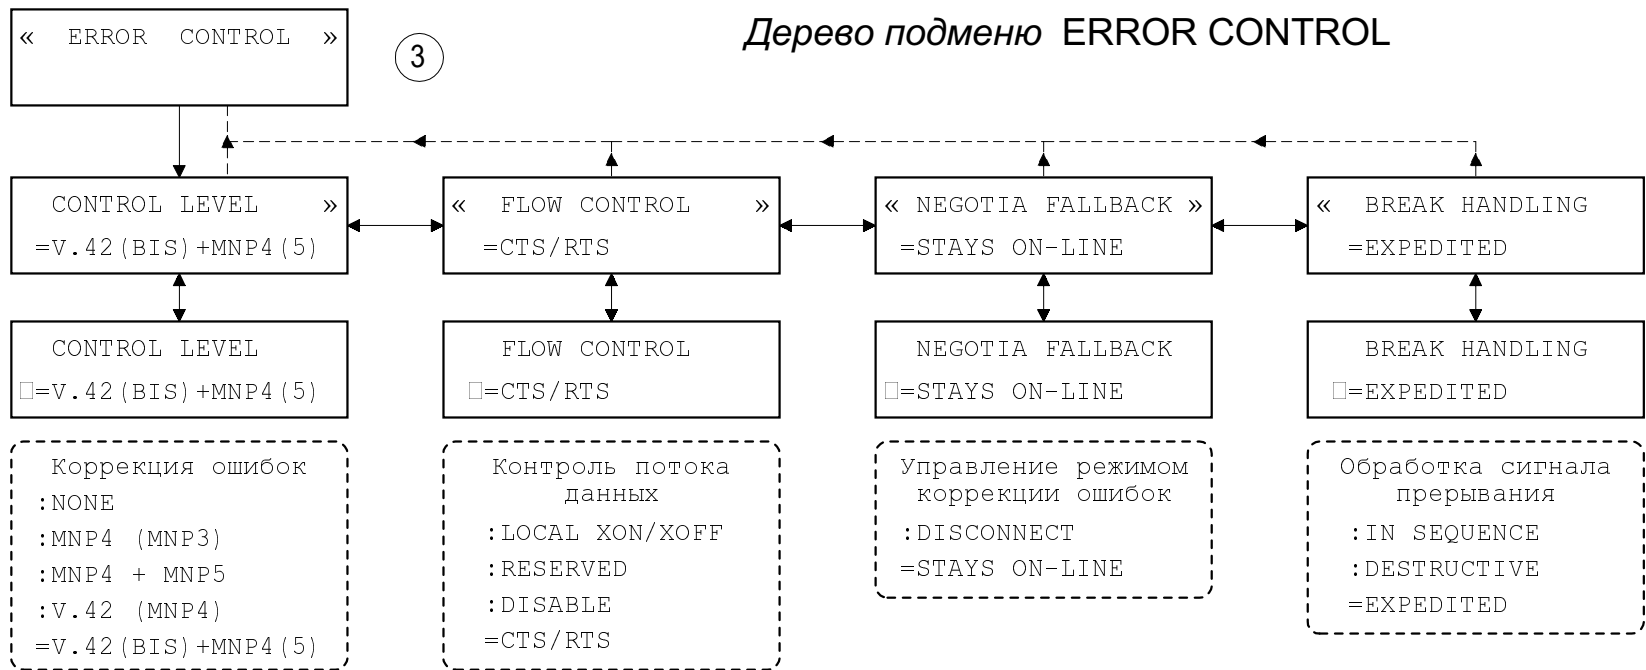

Дерево ГЛАВНОГО МЕНЮ

Дерево подменю TERMINAL OPTIONS

Дерево подменю MODEM OPTIONS (начало)

Дерево подменю MODEM OPTIONS (продолжение)

MULTI-AUTO V42b DL
D R O A 38400 AS

11

Дерево подменю DIAL

« PANEL OPTIONS »