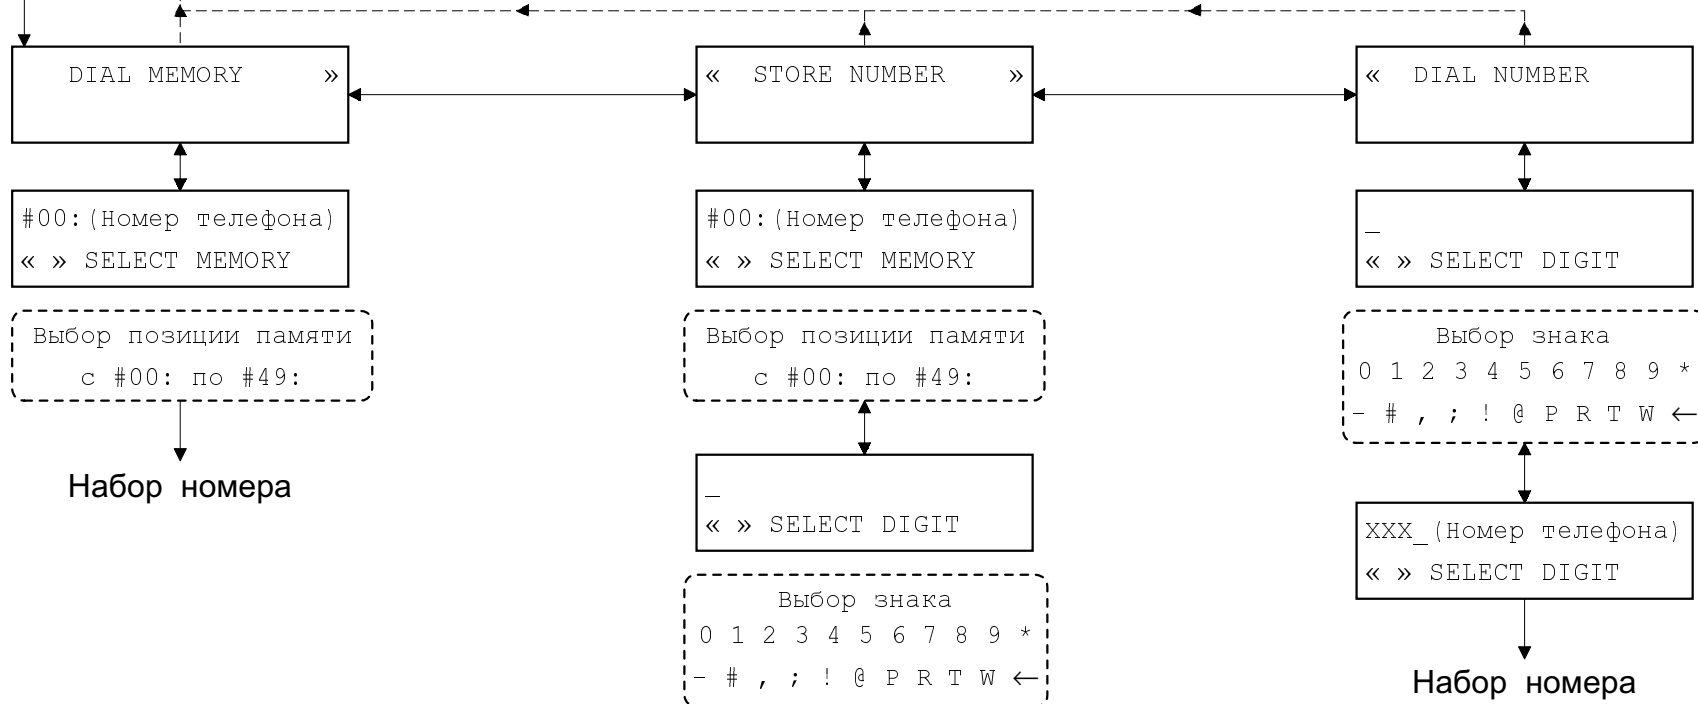

Дерево ГЛАВНОГО МЕНЮ

Дерево подменю TERMINAL OPTIONS

Дерево подменю MODEM OPTIONS (начало)

Дерево подменю MODEM OPTIONS (продолжение)

MULTI-AUTO V42b DL
D R O A 38400 AS

11

Дерево подменю DIAL

« PANEL OPTIONS »