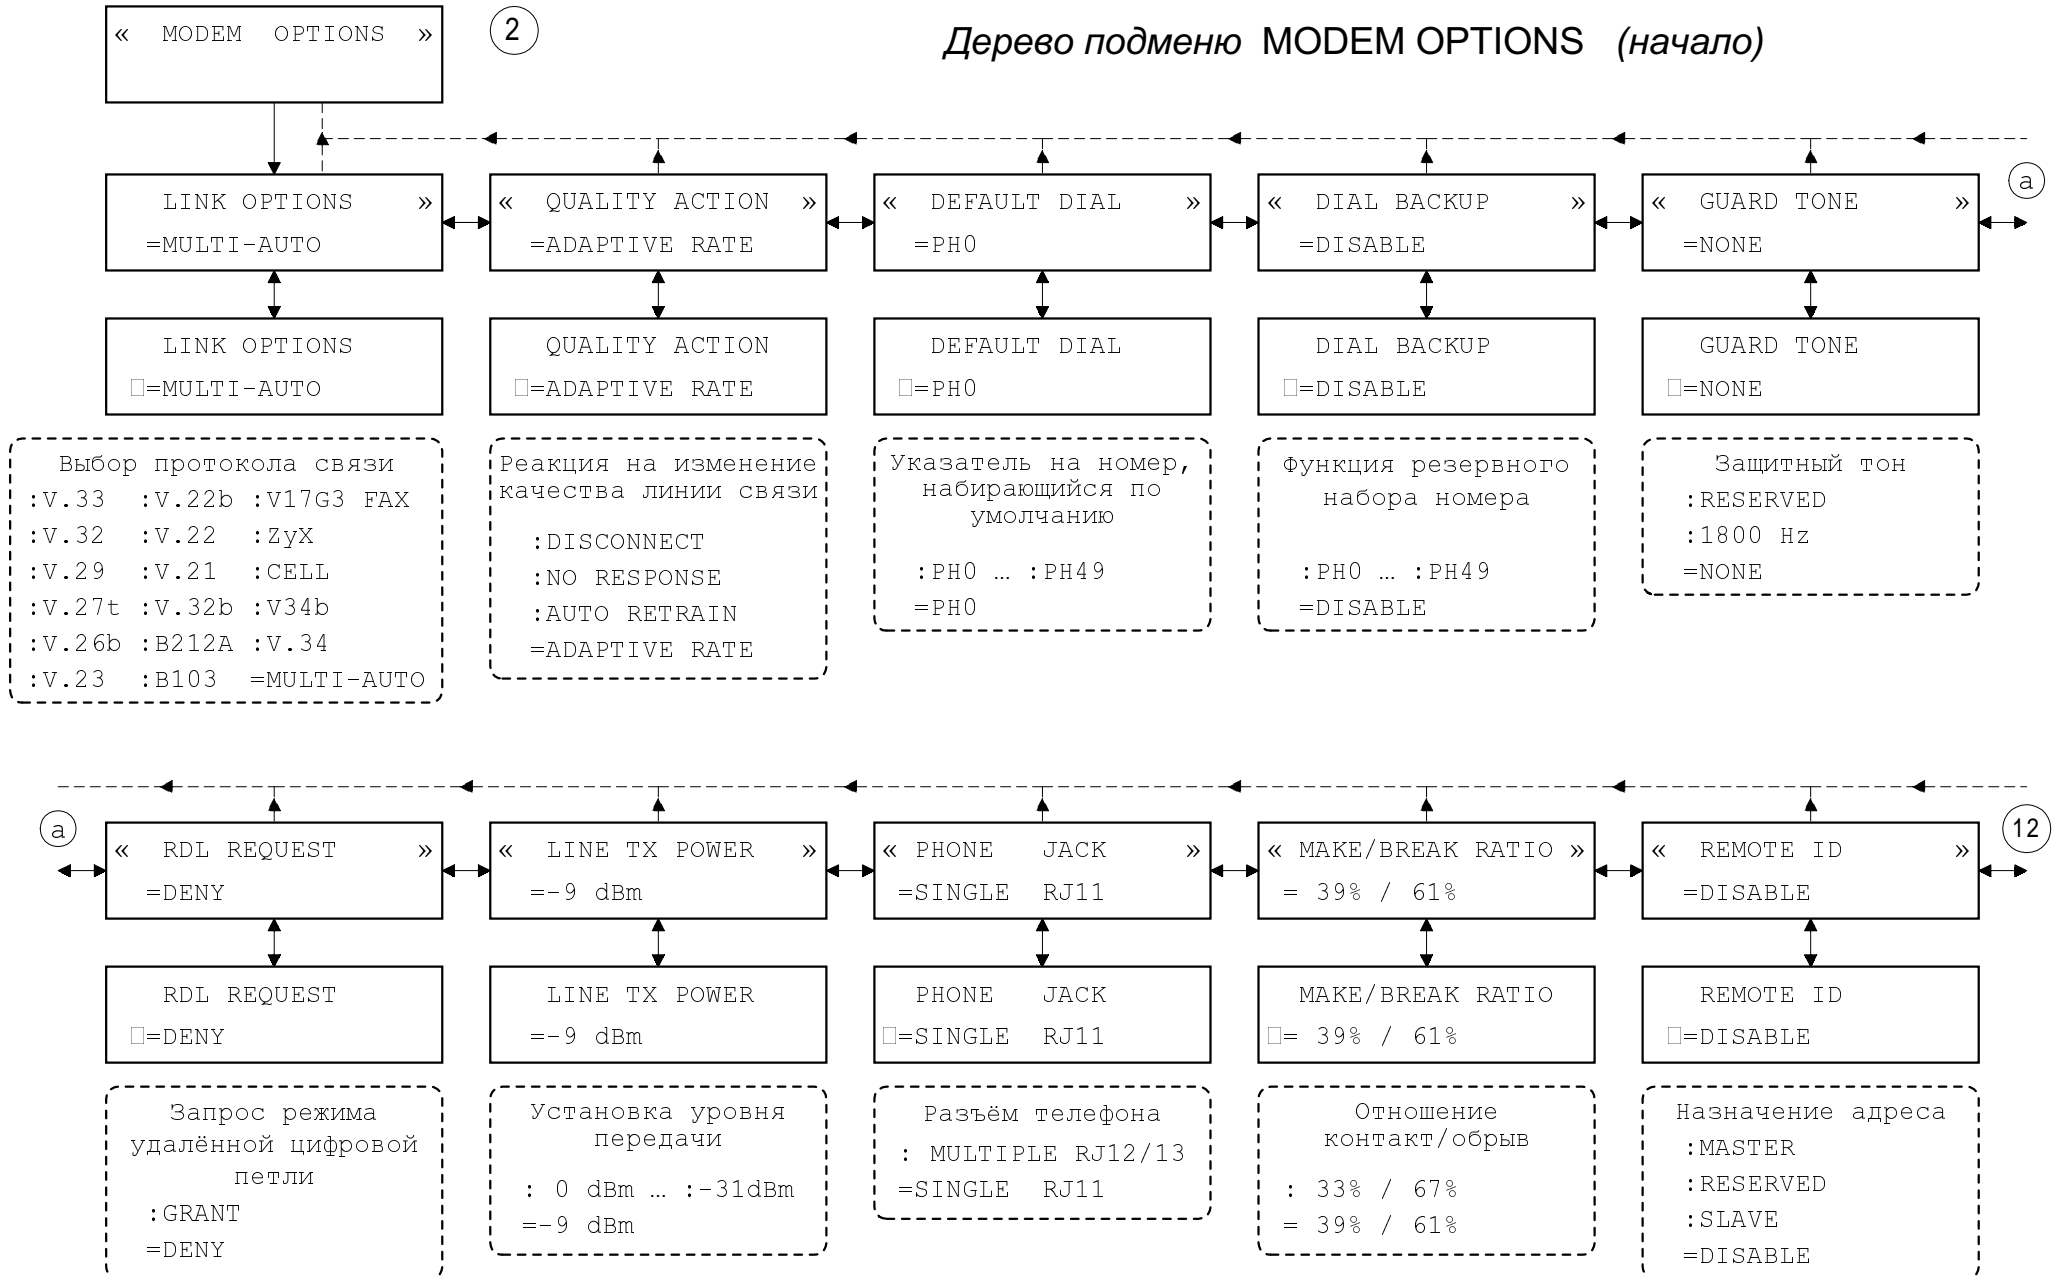

Дерево ГЛАВНОГО МЕНЮ

Дерево подменю TERMINAL OPTIONS

Дерево подменю MODEM OPTIONS (начало)

Дерево подменю MODEM OPTIONS (продолжение)

MULTI-AUTO V42b DL
D R O A 38400 AS

11

Дерево подменю DIAL

« PANEL OPTIONS »

7

SAVE TO
=PROFILE 0

Сохранить в профиле
:PROFILE 1
:PROFILE 2
:PROFILE 3
=PROFILE 0

« RESET »
=FACTORY DEFAULT

8

RESET
=FACTORY DEFAULT

Переустановить из профиля
:PROFILE 0
:PROFILE 1
:PROFILE 2
:PROFILE 3
=FACTORY DEFAULT